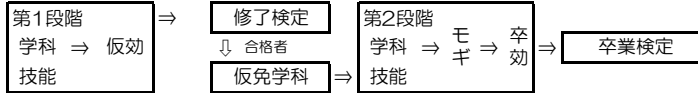

学科教習時間割表

学科教習 (1段階1~10) (2段階11~26)

● は臨時で行う学科教習です。

12月

11月

今週はD週です

週別	A						B				C						D											
月日	6	7	8	9	10	11	12	13	14	15	16	17	18	19	20	21	22	23	24	25	26	29	30	1	2	3	4	5
曜日	日	月	火	水	木	金	土	日	月	火	水	木	金	土	日	月	火	水	木	金	土	日	月	火	水	木	金	土
1							15							26							15							26
2							2 16						10 25							2 16							10 25	
3		2		4	5	6	3 17		15 7		9	10	9 24		19	20	16		18 3 17		24	25	26	22	23	9 24		
4							4 18						8 23						4 18							8 23		
5							5 19						7 22						5 19							7 22		
6							6 20						6 20		21				21 6 20		21					6 20		
7		7		9	10		15 7 22		20 16			18 19 5 19		25 26		22		24 7 22		4 5		6	2	3	5 19			
8							8 23		26 22			24 25 4 18		5 6		2		4 8 23		9 10		15 7	8	4 18				
9							9 24						3 17						9 24							3 17		
10							10 25		6 2		4 5	2 16		10		15 7		9 10 25		18 19 20		16 17	2 16					
11							26						15						26							15		