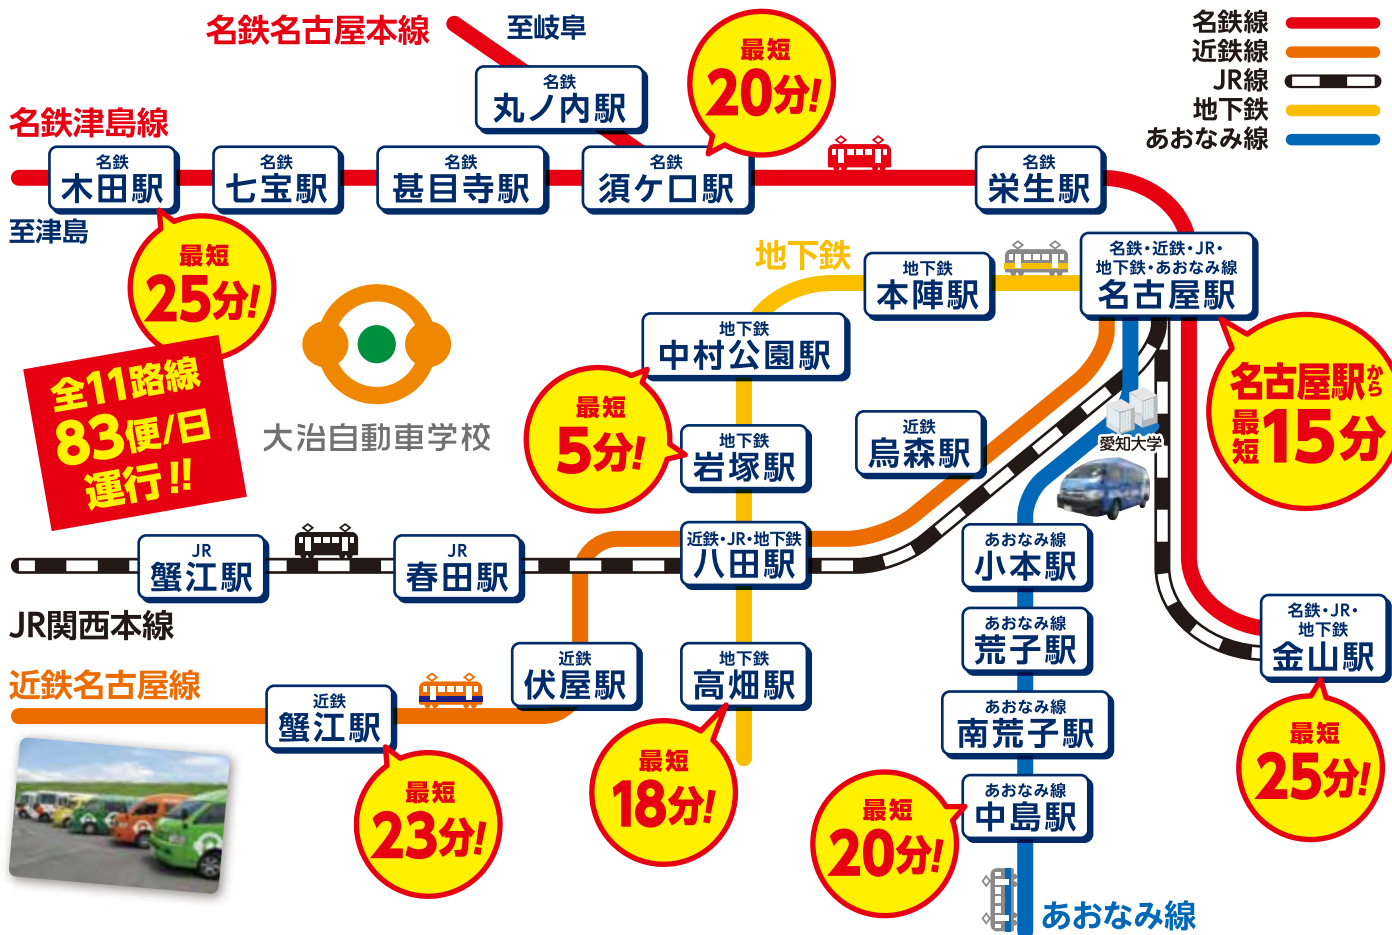

電車 駅MAP

オーハルは駅・駅付近まで無料送迎!!

電車乗車場所MAP案内

駅名	ご利用路線名
名古屋駅	②名駅・栄生線 ③愛知大学ループ
金山駅	⑦金山駅シャトル ⑥中川東部線
名鉄 栄生駅	②名駅・栄生線
名鉄 須ヶ口駅	⑧甚目寺・須ヶ口線
名鉄 丸ノ内駅	⑧甚目寺・須ヶ口線
名鉄 甚目寺駅	⑧甚目寺・須ヶ口線
名鉄 七宝駅	⑩あま市北部線 ⑪あま市南部線
名鉄 木田駅	⑪あま市南部線
近鉄 烏森駅	①高畑・中村線
近鉄 八田駅	①高畑・中村線
近鉄 伏屋駅	④中川西部線
近鉄 蟹江駅	⑨蟹江・春田線
JR 春田駅	⑨蟹江・春田線
JR 蟹江駅	⑨蟹江・春田線

駅名	ご利用路線名
地下鉄 本陣駅	②名駅・栄生線
地下鉄 中村公園駅	②名駅・栄生線 ①高畑・中村線 ③愛知大学ループ
地下鉄 岩塚駅	③愛知大学シャトル ③愛知大学ループ
地下鉄 八田駅	①高畑・中村線
地下鉄 高畑駅	①高畑・中村線
地下鉄 中村区役所	③愛知大学ループ
あおなみ線 小本駅	①高畑・中村線
あおなみ線 荒子駅	①高畑・中村線
あおなみ線 南荒子駅	⑤中川南部線
あおなみ線 中島駅	⑤中川南部線

無料送迎バスご利用に関する注意事項

- 送迎バスのご利用予約は前日の20:00までをお願いいたします。
 - 当日の予約時刻のキャンセル及び変更は、出発時刻の2時間前までに必ずお電話等にてご連絡ください。(無断キャンセル厳禁)
 - 当日のお迎え時間にバス停にいらっしゃらない場合は、他のお客様にご迷惑がかかりますので発車させていただきます。
 - 予約された場所に近づきましたらメールで到着をお知らせします。
- バスが見えたら必ずドライバーに手をあげてお知らせください。(バスキャッチ搭載)

事前予約運行バス

無料送迎エリア

ご予約・キャンセルは前日の20:00までに ●締切時間を過ぎますと予約・キャンセルができません。